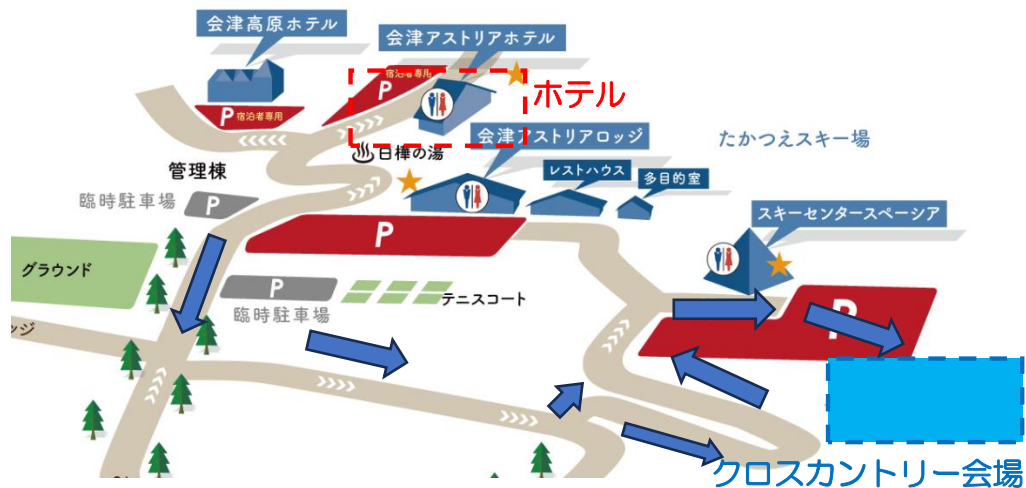

クロスカントリー会場案内図