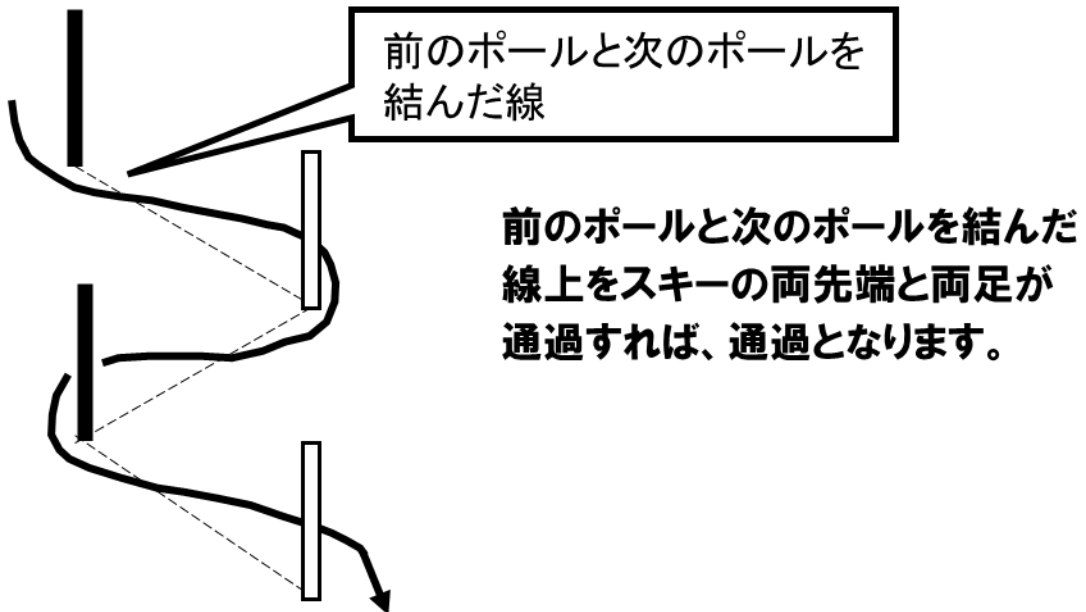

競技上の注意

1. 回転競技、大回転競技ともシングルポールで行います。

ただし、最初と最終のゲート、コンビネーション、ディレイゲートはアウトポールが設置されます。

2. スイッチバック

- ①大回転競技では歩いて登るスイッチバックは禁止します。
- ②回転競技ではスイッチバックを禁止しませんが、後続の選手を妨害しないように後続の選手を優先してください。

※後続の選手に抜かれても失格にしません(ローカルルール)