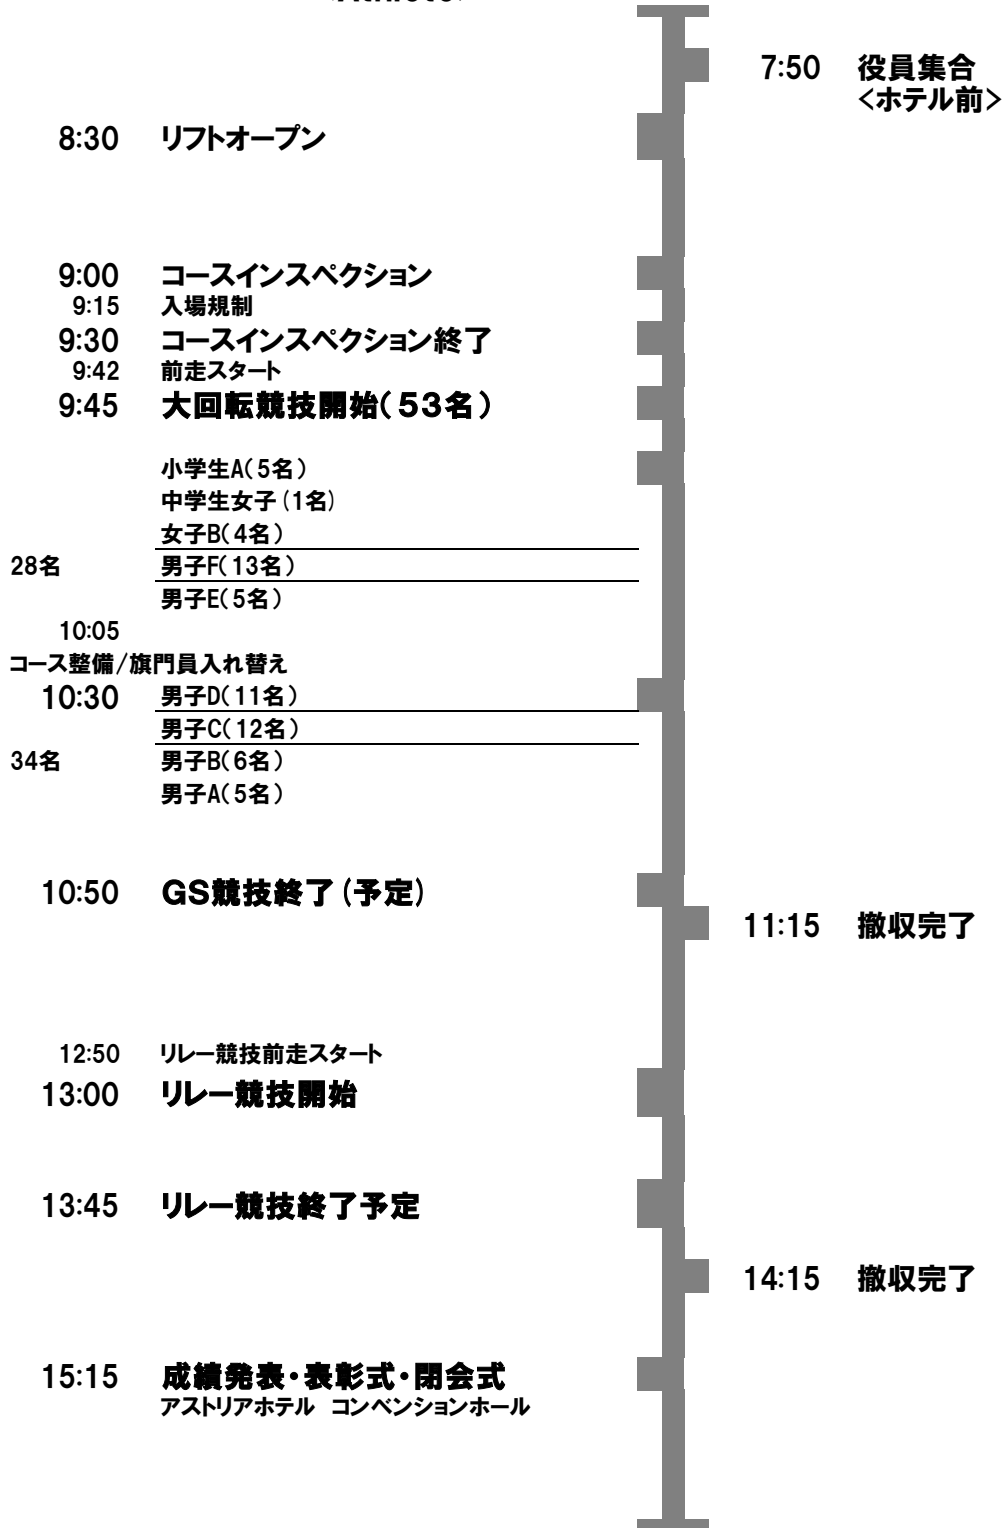

第76回川崎市民スキー大会兼 第66回川崎市クラブ対抗スキー大会

期間 2024年2月16日（金）－18日（日）

会場 会津高原たかつえスキー場

主催 川崎市
公益財団法人 川崎市スポーツ協会
川崎スキー協会
後援 川崎市教育委員会
協力 会津高原 たかつえスキー場

大会役員

<役員>

会長
副会長
大会会長
大会副会長
大会委員長
大会副委員長

山内 隆
森 雅昭
山内 隆
森 雅昭
伊藤 英樹
八尾 勉、 枻 一成、 藤田まゆみ、 川上 修

19:00 TCM (TeamCaptainMeeting)
会津アストリアホテル コンベンションホール
ビブ配布

2024年2月17日(土)

<Athlete>

<Officer>

			7:50	役員集合 <ホテル前>
8:30	リフトオープン			
9:00	コースインスペクション			
9:15	入場規制			
9:30	コースインスペクション終了			
9:42	前走スタート			
9:45	回転競技開始(56名)			
	小学生A(4名)			
	中学生女子(1名)			
	女子B(4名)			
25名	男子F(12名)			
	男子E(4名)			
10:05				
コース整備/旗門員入れ替え				
10:30	男子D(10名)			
	男子C(10名)			
31名	男子B(6名)			
	男子A(5名)			
10:50	SL競技終了予定			
			11:15	撤収完了
13:25	距離競技前走スタート			
13:40	距離競技開始(30名)			
	女子A(3名)			
	男子E(7名)			
	男子D(8名)			
	男子C(6名)			
	男子B(3名)			
	男子A(3名)			
14:30	距離競技終了予定			
			15:00	撤収完了
19:00	開会式・成績発表・表彰式・選手会 リレー受付 ビブ配布			

2024年2月18日(日)

<Athlete>

<Officer>

回転競技 スタートリスト(2月17日(土))(小学生 A~男子 E)

小学生A

ビブNo.	氏名	ふりがな	所属
101	横田 菜々子	よこた ななこ	三菱ふそうスキー部
102	名取 捷	なとり すぐる	一般
103	松平 悠希	まつだいら ゆうき	一般
104	横田 蒼一郎	よこた しょういちろう	三菱ふそうスキー部

中学生女子

ビブNo.	氏名	ふりがな	所属
105	嶋原 望珂	しぎはら みか	三菱ふそうスキー部