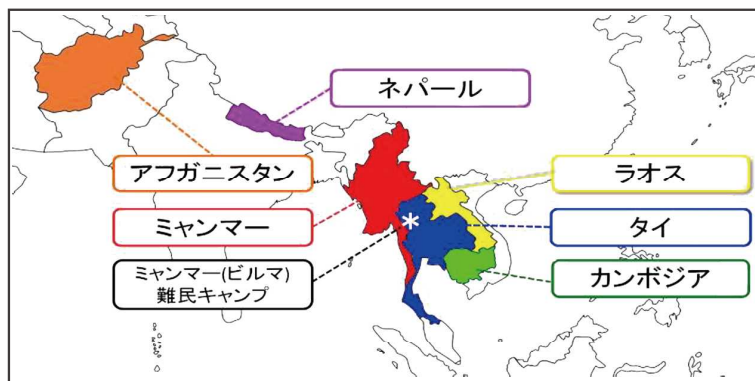

被災した校舎

学校運営委員会が建設した校舎

写真提供:シャティー国際ボランティア会