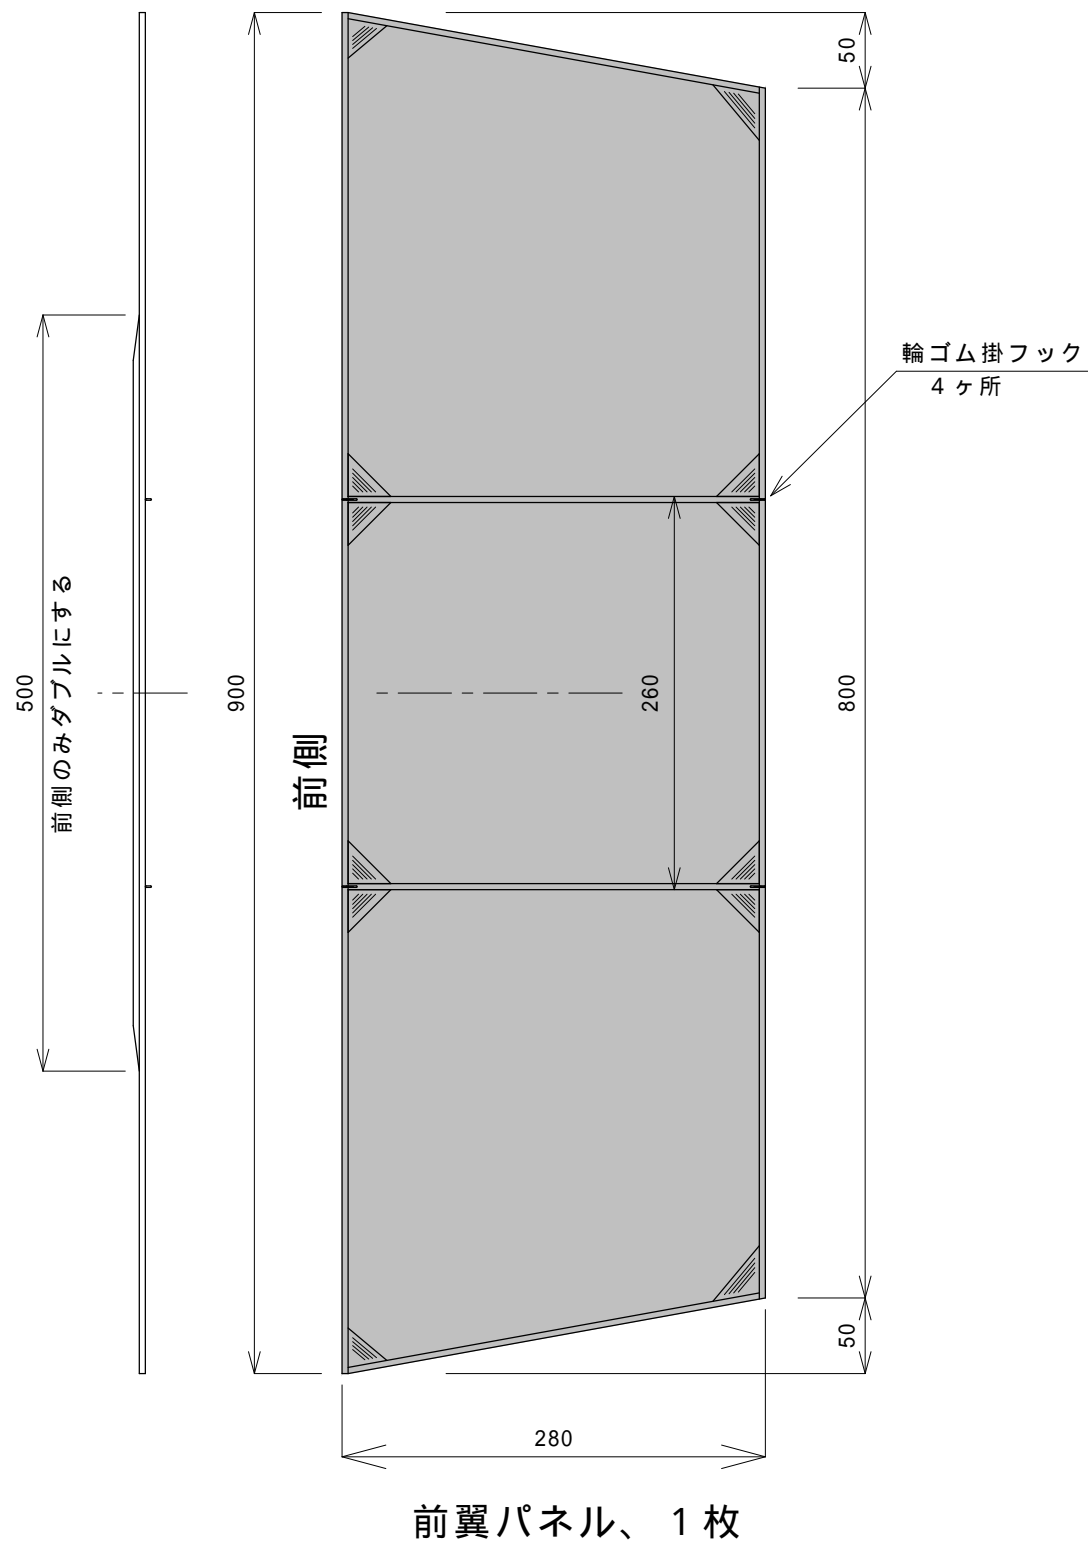

	飛行機 90 組立	日付 2005/08/21	
	湘南模型飛行機研究所	S =	石川

骨組みは4ミリ角ヒノキ棒
 三角ガセットは2ミリバルサ
 8レイヤー、ソリッド部に翼紙を貼る

飛行機 90	パネル組立図	日付 2005/08/03	
湘南模型飛行機研究所	S = 1/5	石川	⌘