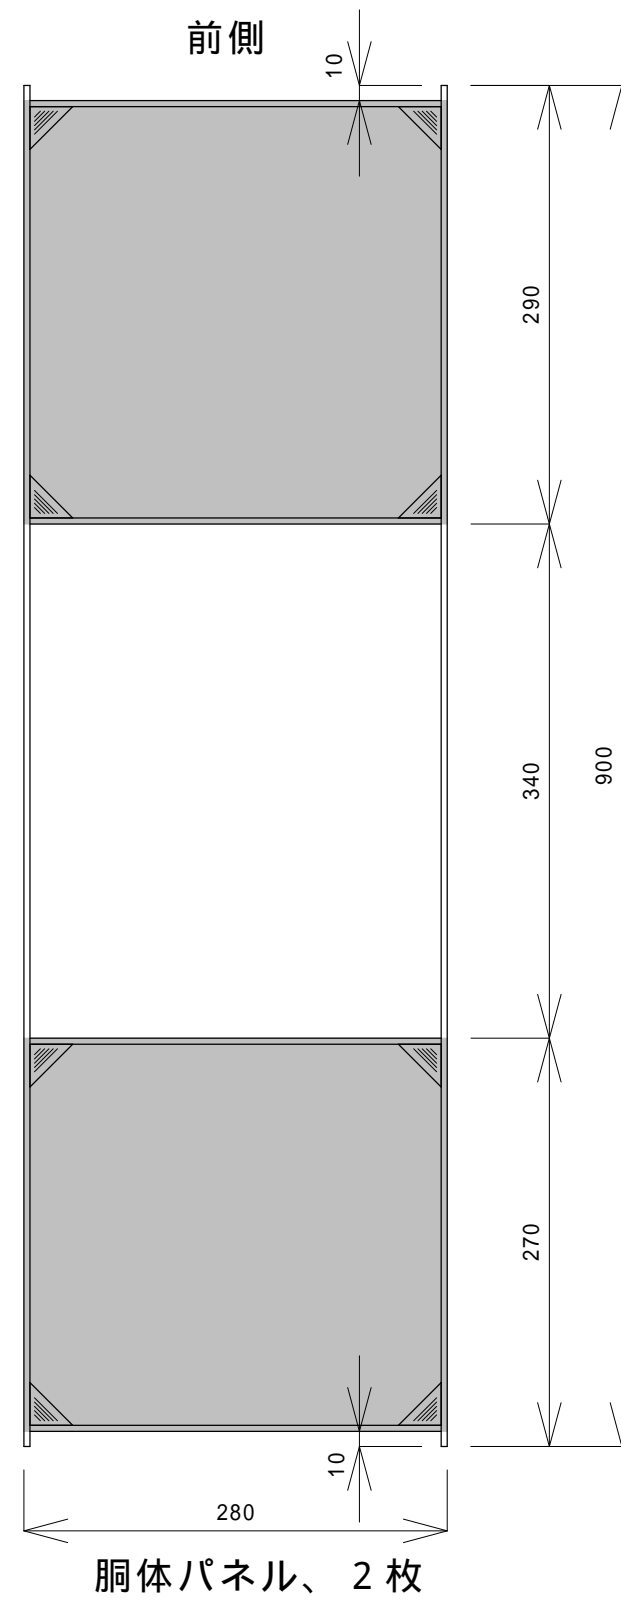

	飛行機 90 組立	日付 2005/08/21	
	湘南模型飛行機研究所	S =	石川

骨組みは4ミリ角ヒノキ棒
 三角ガセットは2ミリバルサ
 8レイヤー、ソリッド部に翼紙を貼る

飛行機 90	パネル組立図	日付 2005/08/03	
湘南模型飛行機研究所	S = 1/5	石川	⌘