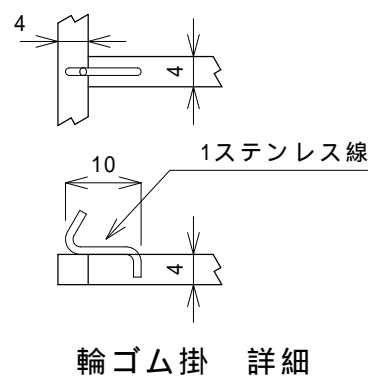

	飛行機 90 組立	日付 2005/08/21	
	湘南模型飛行機研究所	S =	石川

骨組みは4ミリ角ヒノキ棒
 三角ガセットは2ミリバルサ
 8レイヤー、ソリッド部に翼紙を貼る

飛行機 90	パネル組立図	日付 2005/08/03	
湘南模型飛行機研究所	S = 1/5	石川	⌘