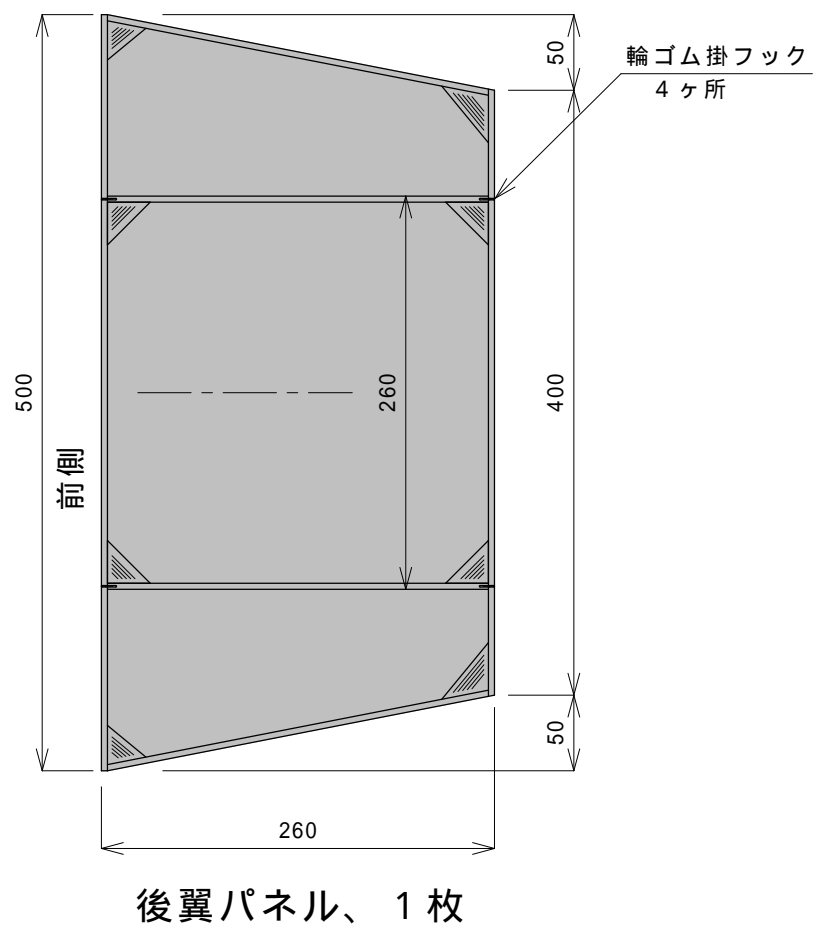

	飛行機 90 組立	日付 2005/08/21	
	湘南模型飛行機研究所	S =	石川

骨組みは4ミリ角ヒノキ棒
 三角ガセットは2ミリバルサ
 8レイヤー、ソリッド部に翼紙を貼る

飛行機 90	パネル組立図	日付 2005/08/03	
湘南模型飛行機研究所	S = 1/5	石川	⌘