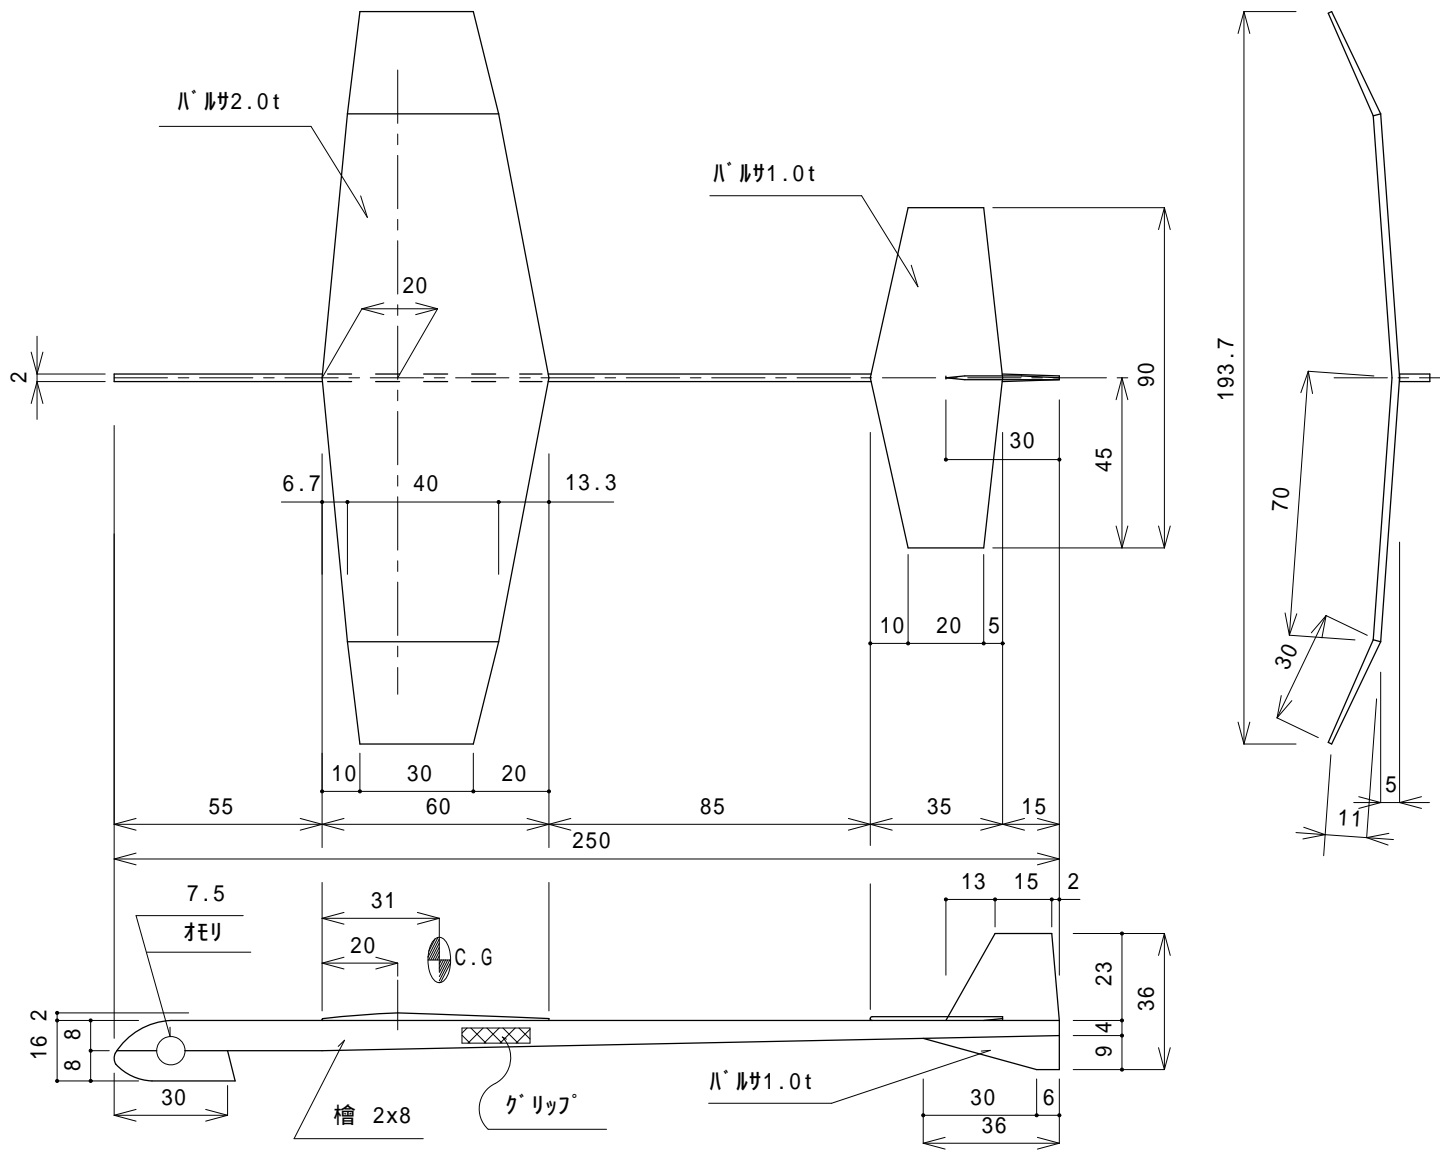

ハチンコグライダー - CLG 9.0g

日付 96/07/28

湘南模型飛行機研究所

S=1/2

石川

	ハ <sup>チ</sup> コ ク <sup>ラ</sup> イ <sup>タ</sup> - CLG 5.5g	日 付 96/07/28	
	湘南模型飛行機研究所	S=1/2	石川