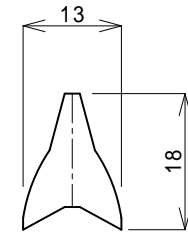

平面展開図	紙 燕 (Kamitubame)	日付2013/05/30	
	湘南模型飛行機研究所	S=1/1	石川

頭部補強
葉書

胴体前部補強 葉書
二枚

胴体 2mmバルサ

中央翼 葉書

部品展開図	紙 燕 (Kamitubame)	日付2013/05/26	
	湘南模型飛行機研究所	S=1/1	石川