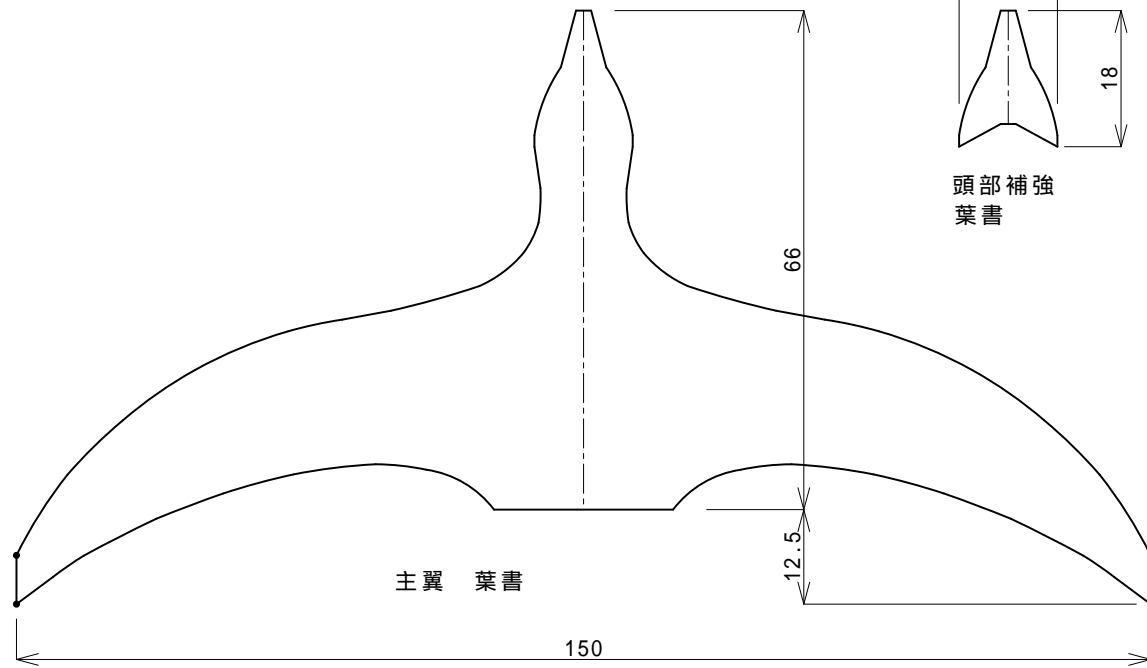

平面展開図	紙 燕 (Kamitubame)	日付2013/05/30	
	湘南模型飛行機研究所	S=1/1	石川

頭部補強
葉書

胴体前部補強 葉書
二枚

胴体 2mmバルサ

中央翼 葉書

部品展開図	紙 燕 (Kamitubame)	日付2013/05/26	
	湘南模型飛行機研究所	S=1/1	石川