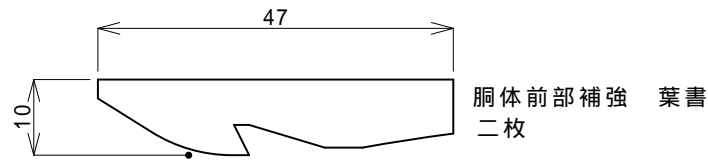

平面展開図	紙 燕 (Kamitubame)	日付2013/05/30	
	湘南模型飛行機研究所	S=1/1	石川

頭部補強
葉書

胴体前部補強 葉書
二枚

胴体 2mmバルサ

中央翼 葉書

部品展開図	紙 燕 (Kamitubame)	日付2013/05/26	
	湘南模型飛行機研究所	S=1/1	石川