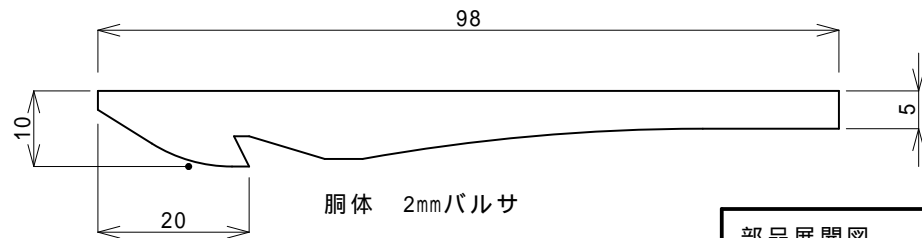

平面展開図	紙 燕 (Kamitubame)	日付2013/05/30	
	湘南模型飛行機研究所	S=1/1	石川

頭部補強
葉書

胴体前部補強 葉書
二枚

胴体 2mmバルサ

中央翼 葉書

部品展開図	紙 燕 (Kamitubame)	日付2013/05/26	
	湘南模型飛行機研究所	S=1/1	石川