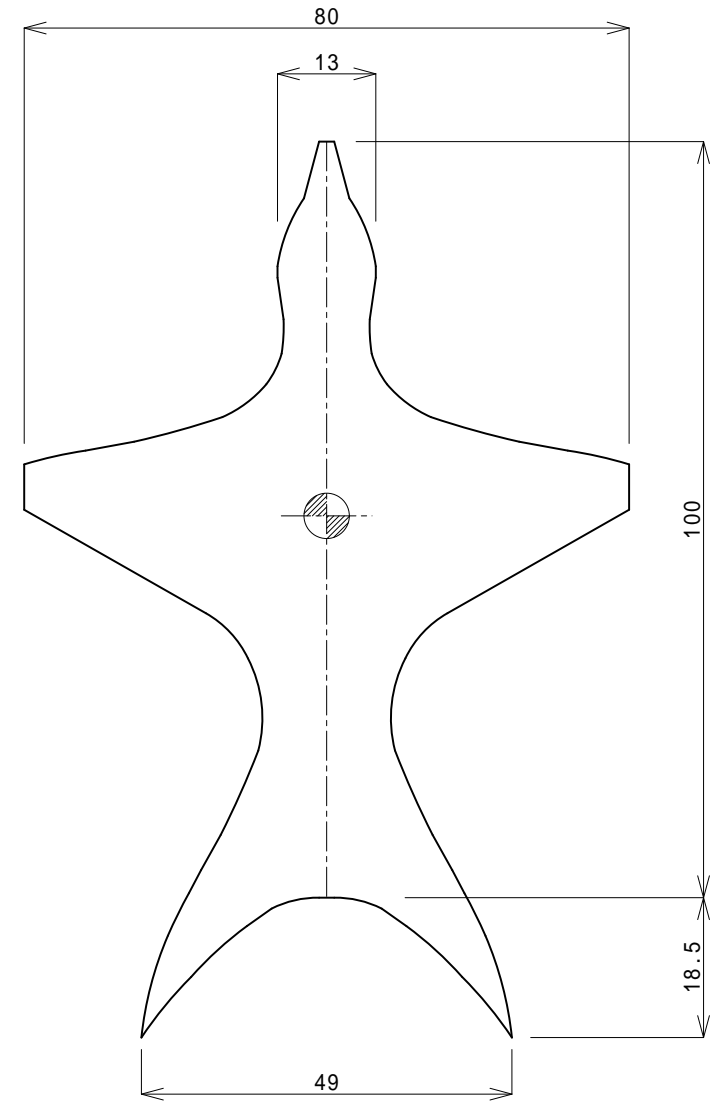

平面展開図	紙 燕 (Kamitubame)	日付2013/05/30	
	湘南模型飛行機研究所	S=1/1	石川

頭部補強
葉書

胴体前部補強 葉書
二枚

胴体 2mmバルサ

中央翼 葉書

部品展開図	紙 燕 (Kamitubame)	日付2013/05/26	
	湘南模型飛行機研究所	S=1/1	石川